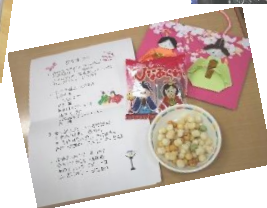

あいの里デイサービスセンター

平成27年3月の様子

ボランティア

ボランティアで落語を披露しに翠園亭八宝斎さんがきて下さいました！前座は急遽抜擢された職員がする事に…!?盛り上げたのか？盛り下げたのか…、そこはご想像にお任せします。八宝斎さんは、かなり本格的で職員も皆さんと一緒になって楽しんでしまいました♪最後の大事なオチが聞けれず後悔が残る職員もいましたけどね☆そして、この方!!翠園という中華料理屋を営む店主さんと言う事に誰もがビックリしつつ、八宝斎という芸名に納得です!!

女の人は大変じゃなあ…

★行事★

今月はお雛様の壁飾りを皆さんに作っていただきました。どのお雛様も違う表情で、完成後にお隣さんと見せ合ったりして素敵な作品が出来ました♪また、女性の皆さんにお化粧をして頂きお雛様になりきって写真を撮っていただきました♡もちろん！男性陣は何度もお内裏様役をして頂くはめに…。ご協力いただき本当に感謝しています！本当に皆さん(いつもに増して)素敵でしたあ～♪

★クラフト★

3月のクラフトでは大きなお雛様がお目見えしました♪あられはお花紙を小さく丸めたもので作成し、とても美味しそうに出来あがりました。思わずつまみ食いをしたくなる程の仕上がりでした😊

季節のメニュー

ひな祭りは、ちらし寿司・桜の花びらのかまぼこ入りすまし汁・いんげんのしぐれ煮・三色ゼリーでとても色合いが良かったです♪お彼岸にはぼた餅が出ました！皆さんの家のぼた餅に比べると少し小さかったようで、いつも少食な方が「もうちょっと食べれるけどな～」…と言われていて、ぼた餅の別格さが伝わってきました☆

《お問い合わせ》

あいの里デイサービスセンター (担当: 藤原・廣)
電話: 282-8555 (直通)
営業時間: 9時~16時 (7時間未満対応)
個別機能訓練も行っています (理学療法士配置)